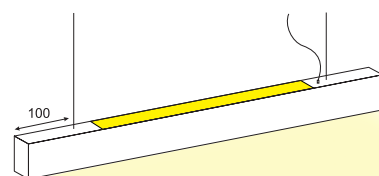

# LUPINUS/Z SQ UP

## ELKIM SERIA LUPINUS/Z SQ UP 115

<b>Źródło światła:</b>	LED SMD
<b>Moc:</b>	(SP) 13,8W/mb lub (DP) 27,6W/mb - strona
<b>Strumień świetlny:</b>	(SP) 1980 lm/mb lub (DP) 3900 lm/mb - strona
<b>Kąt świecenia:</b>	100°
<b>Zasilanie:</b>	230V
<b>Zasilacz:</b>	wbudowany
<b>Ściemnianie:</b>	Switch DIM, DALI, CASAMBI (opcja)
<b>Materiał wykonania:</b>	aluminium + tworzywo
<b>System montażu:</b>	natynkowy (lampa zwieszana)
<b>Dodatkowe informacje:</b>	moduł świecący w górę jest o 30 cm krótszy od długości lampy możliwość wmontowania czujnika ruchu - na zapytanie przesłona w standardzie OPAL, mikropryzma na zamówienie

## NUMER KATALOGOWY 5115UXYZ-W

X	Model	Y	Barwa światła
01	L-600 SP / 1190 lm + 625 lm	1	Biała ciepła 3000K CRI 90
02	L-890 SP / 1785 lm + 1250 lm	2	Biała naturalna 4000K CRI 90
03	L-1170 SP / 2380 lm + 1875 lm		
04	L-1460 SP / 2975 lm + 2500 lm		
05	L-1750 SP / 3570 lm + 3125 lm		
06	L-2040 SP / 4165 lm + 3750 lm		
07	L-2330 SP / 4760 lm + 4375 lm		
08	L-2620 SP / 5355 lm + 5000 lm		
09	L-2910 SP / 5950 lm + 5625 lm		
10	L-600 DP / 2340 lm + 1230 lm		
11	L-890 DP / 3510 lm + 2460 lm		
12	L-1170 DP / 4680 lm + 3695 lm		
13	L-1460 DP / 5850 lm + 4925 lm		
14	L-1750 DP / 7020 lm + 6155 lm		
15	L-2040 DP / 8190 lm + 7390 lm		
16	L-2330 DP / 9360 lm + 8620 lm		
17	L-2620 DP / 10530 lm + 9850 lm		
18	L-2910 DP / 11700 lm + 11085 lm		