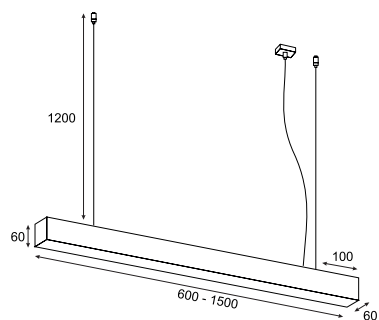

# LUPINUS/Z SQ UP

## ELKIM SERIA LUPINUS/Z SQ UP 115

<b>Źródło światła:</b>	LED SMD
<b>Moc:</b>	(SP) 13,8W/mb lub (DP) 27,6W/mb - strona
<b>Strumień świetlny:</b>	(SP) 1980 lm/mb lub (DP) 3900 lm/mb - strona
<b>Kąt świecenia:</b>	100°
<b>Zasilanie:</b>	230V
<b>Zasilacz:</b>	wbudowany
<b>Ściemnianie:</b>	Switch DIM, DALI, CASAMBI (opcja)
<b>Materiał wykonania:</b>	aluminium + tworzywo
<b>System montażu:</b>	natynkowy (lampa zwieszana)
<b>Dodatkowe informacje:</b>	moduł świecący w górę jest o 30 cm krótszy od długości lampy możliwość wmontowania czujnika ruchu - na zapytanie przesłona w standardzie OPAL, mikropryzma na zamówienie

## NUMER KATALOGOWY 5115UXYZ-W

X	Model	Y	Barwa światła
01	L-600 SP / 1190 lm + 625 lm	1	Biała ciepła 3000K CRI 90
02	L-890 SP / 1785 lm + 1250 lm	2	Biała naturalna 4000K CRI 90
03	L-1170 SP / 2380 lm + 1875 lm		
04	L-1460 SP / 2975 lm + 2500 lm		
05	L-1750 SP / 3570 lm + 3125 lm		
06	L-2040 SP / 4165 lm + 3750 lm		
07	L-2330 SP / 4760 lm + 4375 lm		
08	L-2620 SP / 5355 lm + 5000 lm		
09	L-2910 SP / 5950 lm + 5625 lm		
10	L-600 DP / 2340 lm + 1230 lm		
11	L-890 DP / 3510 lm + 2460 lm		
12	L-1170 DP / 4680 lm + 3695 lm		
13	L-1460 DP / 5850 lm + 4925 lm		
14	L-1750 DP / 7020 lm + 6155 lm		
15	L-2040 DP / 8190 lm + 7390 lm		
16	L-2330 DP / 9360 lm + 8620 lm		
17	L-2620 DP / 10530 lm + 9850 lm		
18	L-2910 DP / 11700 lm + 11085 lm		