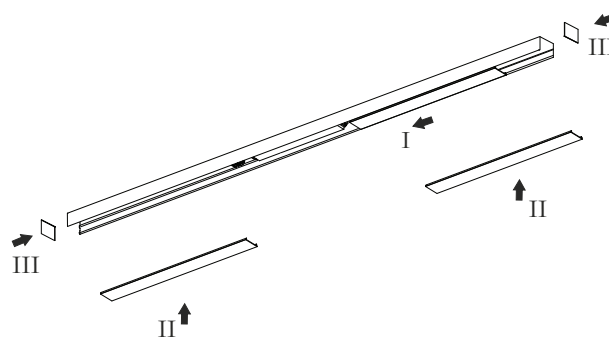

L	A	B
930	brak	330
1210	brak	470
1490	525	570
1790	675	720

**1** Zaślepki zamocowane są na magnes!

**2**

**3**

**4**

**5**

Produkt zawiera źródło światła o klasie efektywności energetycznej:

Zawarte w produkcie wyposażonym źródło światła może zostać zdemontowane w celu weryfikacji bez jego trwałego uszkodzenia tylko przez producenta

IP20

Symbol przekreślonego kosza na odpady oznacza, że zgodnie z przepisami i regulacjami ten produkt oraz jego akcesoria powinny być utylizowane oddzielnie od zwykłych odpadów komunalnych. Gdy produkt osiągnie koniec okresu eksploatacji, użytkownik może się zdecydować na oddanie produktu do kompetentnego podmiotu zajmującego się recyklingiem. Właściwy recykling produktu przyczyni się do ochrony życia ludzkiego i środowiska.