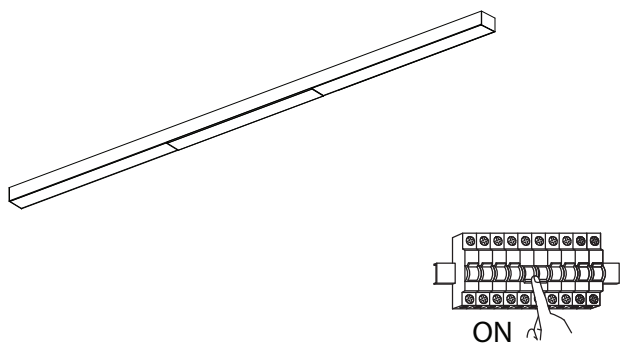

L	A	B
930	brak	330
1210	brak	470
1490	525	570
1790	675	720

**1** Zaślepki zamocowane są na magnes!

**2**

**3**

**4**

**5**

Produkt zawiera źródło światła o klasie efektywności energetycznej:

Zawarte w produkcie wyposażonym źródło światła może zostać zdemontowane w celu weryfikacji bez jego trwałego uszkodzenia tylko przez producenta

IP20

Symbol przekreślonego kosza na odpady oznacza, że zgodnie z przepisami i regulacjami ten produkt oraz jego akcesoria powinny być utylizowane oddzielnie od zwykłych odpadów komunalnych. Gdy produkt osiągnie koniec okresu eksploatacji, użytkownik może się zdecydować na oddanie produktu do kompetentnego podmiotu zajmującego się recyklingiem. Właściwy recykling produktu przyczyni się do ochrony życia ludzkiego i środowiska.