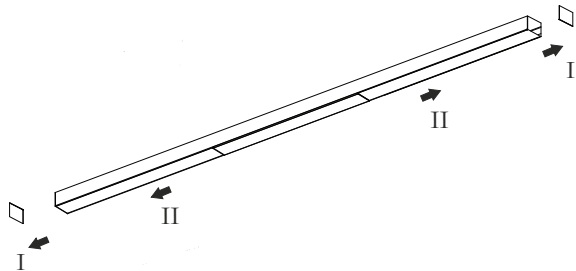

L	A	B
930	brak	330
1210	brak	470
1490	525	570
1790	675	720

**1** Zaślepki zamocowane są na magnes!

**2**

**3**

**4**

**5**

Produkt zawiera źródło światła o klasie efektywności energetycznej:

Zawarte w produkcie wyposażonym źródło światła może zostać zdemontowane w celu weryfikacji bez jego trwałego uszkodzenia tylko przez producenta

IP20

Symbol przekreślonego kosza na odpady oznacza, że zgodnie z przepisami i regulacjami ten produkt oraz jego akcesoria powinny być utylizowane oddzielnie od zwykłych odpadów komunalnych. Gdy produkt osiągnie koniec okresu eksploatacji, użytkownik może się zdecydować na oddanie produktu do kompetentnego podmiotu zajmującego się recyklingiem. Właściwy recykling produktu przyczyni się do ochrony życia ludzkiego i środowiska.