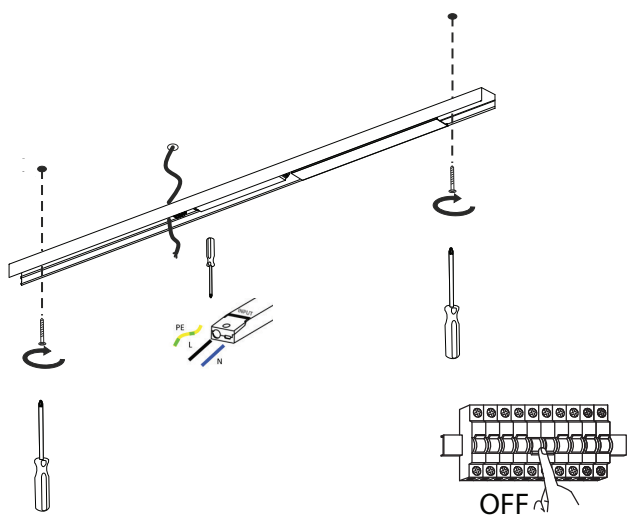

L	A	B
930	brak	330
1210	brak	470
1490	525	570
1790	675	720

**1** Zaślepki zamocowane są na magnes!

**2**

**3**

**4**

**5**

Produkt zawiera źródło światła o klasie efektywności energetycznej:

Zawarte w produkcie wyposażonym źródło światła może zostać zdemontowane w celu weryfikacji bez jego trwałego uszkodzenia tylko przez producenta

IP20

Symbol przekreślonego kosza na odpady oznacza, że zgodnie z przepisami i regulacjami ten produkt oraz jego akcesoria powinny być utylizowane oddzielnie od zwykłych odpadów komunalnych. Gdy produkt osiągnie koniec okresu eksploatacji, użytkownik może się zdecydować na oddanie produktu do kompetentnego podmiotu zajmującego się recyklingiem. Właściwy recykling produktu przyczyni się do ochrony życia ludzkiego i środowiska.