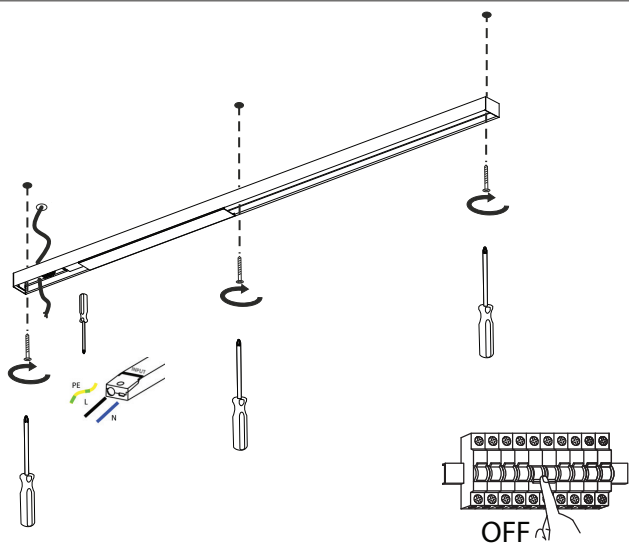

L	A
900	brak
1200	brak
1500	748
1800	898
2100	1048
2400	1198
2700	1348
3000	1498

**1** Zaślepki zamocowane są na magnes!

**2**

**3**

**4**

**5**

Produkt zawiera źródło światła o klasie efektywności energetycznej:

Zawarte w produkcie wyposażonym źródło światła może zostać zdemontowane w celu weryfikacji bez jego trwałego uszkodzenia tylko przez producenta

**IP20**

Symbol przekreślonego kosza na odpady oznacza, że zgodnie z przepisami i regulacjami ten produkt oraz jego akcesoria powinny być utylizowane oddzielnie od zwykłych odpadów komunalnych. Gdy produkt osiągnie koniec okresu eksploatacji, użytkownik może się zdecydować na oddanie produktu do kompetentnego podmiotu zajmującego się recyklingiem. Właściwy recykling produktu przyczyni się do ochrony życia ludzkiego i środowiska.