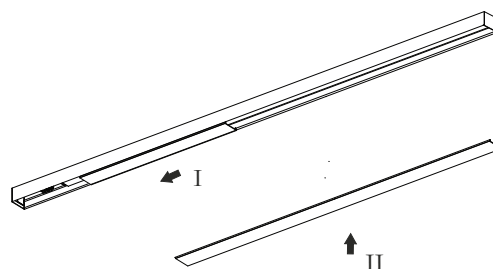

L	A
900	brak
1200	brak
1500	748
1800	898
2100	1048
2400	1198
2700	1348
3000	1498

**1** Zaślepki zamocowane są na magnes!

**2**

**3**

**4**

**5**

Produkt zawiera źródło światła o klasie efektywności energetycznej:

Zawarte w produkcie wyposażonym źródło światła może zostać zdemontowane w celu weryfikacji bez jego trwałego uszkodzenia tylko przez producenta

**IP20**

Symbol przekreślonego kosza na odpady oznacza, że zgodnie z przepisami i regulacjami ten produkt oraz jego akcesoria powinny być utylizowane oddzielnie od zwykłych odpadów komunalnych. Gdy produkt osiągnie koniec okresu eksploatacji, użytkownik może się zdecydować na oddanie produktu do kompetentnego podmiotu zajmującego się recyklingiem. Właściwy recykling produktu przyczyni się do ochrony życia ludzkiego i środowiska.