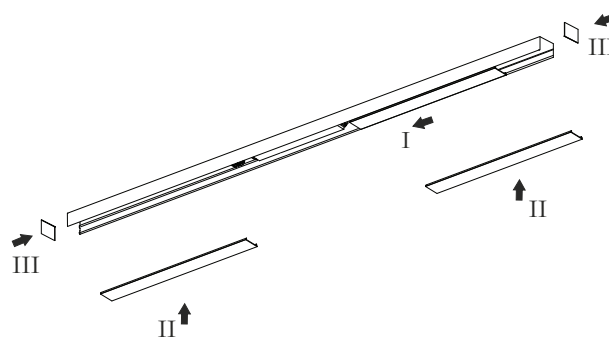

ON/OFF		
L	A	B
900	brak	290
1200	brak	440
1500	520	565
1800	670	715
2100	795	840
2400	945	990
2700	1095	1140
3000	1245	1290

SWITCH DIM / DALI		
L	A	B
900	brak	265
1200	brak	390
1500	495	540
1800	645	690
2100	795	840
2400	920	965
2700	1070	1115
3000	1220	1265

**1** Zaślepki zamocowane są na magnes!

**2**

**3**

**4**

**5**

Produkt zawiera źródło światła o klasie efektywności energetycznej:

Zawarte w produkcie wyposażonym źródło światła może zostać zdemontowane w celu weryfikacji bez jego trwałego uszkodzenia tylko przez producenta

IP20

Symbol przekreślonego kosza na odpady oznacza, że zgodnie z przepisami i regulacjami ten produkt oraz jego akcesoria powinny być utylizowane oddzielnie od zwykłych odpadów komunalnych. Gdy produkt osiągnie koniec okresu eksploatacji, użytkownik może się zdecydować na oddanie produktu do kompetentnego podmiotu zajmującego się recyklingiem. Właściwy recykling produktu przyczyni się do ochrony życia ludzkiego i środowiska.