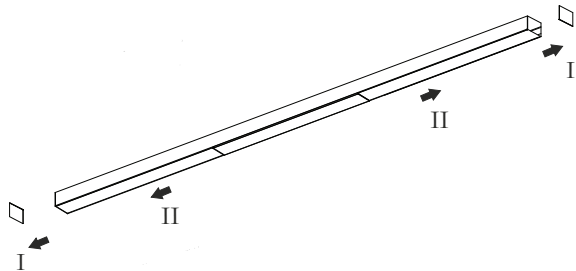

ON/OFF		
L	A	B
900	brak	290
1200	brak	440
1500	520	565
1800	670	715
2100	795	840
2400	945	990
2700	1095	1140
3000	1245	1290

SWITCH DIM / DALI		
L	A	B
900	brak	265
1200	brak	390
1500	495	540
1800	645	690
2100	795	840
2400	920	965
2700	1070	1115
3000	1220	1265

**1** Zaślepki zamocowane są na magnes!

**2**

**3**

**4**

**5**

Produkt zawiera źródło światła o klasie efektywności energetycznej:

Zawarte w produkcie wyposażonym źródło światła może zostać zdemontowane w celu weryfikacji bez jego trwałego uszkodzenia tylko przez producenta

IP20

Symbol przekreślonego kosza na odpady oznacza, że zgodnie z przepisami i regulacjami ten produkt oraz jego akcesoria powinny być utylizowane oddzielnie od zwykłych odpadów komunalnych. Gdy produkt osiągnie koniec okresu eksploatacji, użytkownik może się zdecydować na oddanie produktu do kompetentnego podmiotu zajmującego się recyklingiem. Właściwy recykling produktu przyczyni się do ochrony życia ludzkiego i środowiska.