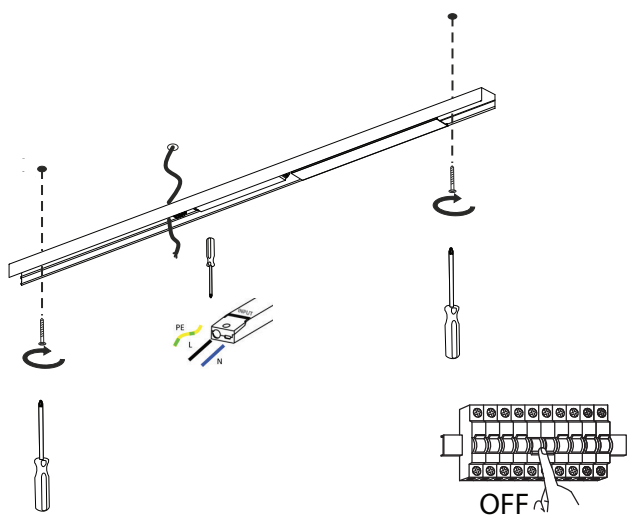

ON/OFF		
L	A	B
900	brak	290
1200	brak	440
1500	520	565
1800	670	715
2100	795	840
2400	945	990
2700	1095	1140
3000	1245	1290

SWITCH DIM / DALI		
L	A	B
900	brak	265
1200	brak	390
1500	495	540
1800	645	690
2100	795	840
2400	920	965
2700	1070	1115
3000	1220	1265

**1** Zaślepki zamocowane są na magnes!

**2**

**3**

**4**

**5**

Produkt zawiera źródło światła o klasie efektywności energetycznej:

Zawarte w produkcie wyposażonym źródło światła może zostać zdemontowane w celu weryfikacji bez jego trwałego uszkodzenia tylko przez producenta

IP20

Symbol przekreślonego kosza na odpady oznacza, że zgodnie z przepisami i regulacjami ten produkt oraz jego akcesoria powinny być utylizowane oddzielnie od zwykłych odpadów komunalnych. Gdy produkt osiągnie koniec okresu eksploatacji, użytkownik może się zdecydować na oddanie produktu do kompetentnego podmiotu zajmującego się recyklingiem. Właściwy recykling produktu przyczyni się do ochrony życia ludzkiego i środowiska.