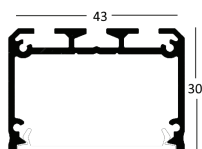

L lampy	900	1200	1500	1800	2100	2400	2700	3000
	ON/OFF							
L przesłony	550	850	1100	1400	1650	1950	2250	2550
	Switch Dim / DALI							
L przesłony	500	750	1050	1350	1650	1900	2200	2500

MAGNETYCZNE ZAŚLEPKI

## ELKIM SERIA PIETRA/N 133

<b>Źródło światła:</b>	LED SMD
<b>Moc:</b>	36W/mb
<b>Strumień świetlny:</b>	2594 lm/mb
<b>Kąt świecenia:</b>	100°
<b>Zasilanie:</b>	230V
<b>Zasilacz:</b>	wbudowany
<b>Ściemnianie:</b>	Switch Dim, DALI (opcja) - inne na zapytanie
<b>Materiał wykonania:</b>	aluminium + tworzywo
<b>System montażu:</b>	natynkowy
<b>Dodatkowe informacje:</b>	przesłona SOFT OPAL, pełny OPAL na zamówienie, istnieje możliwość wykonania innych długości - na zapytanie